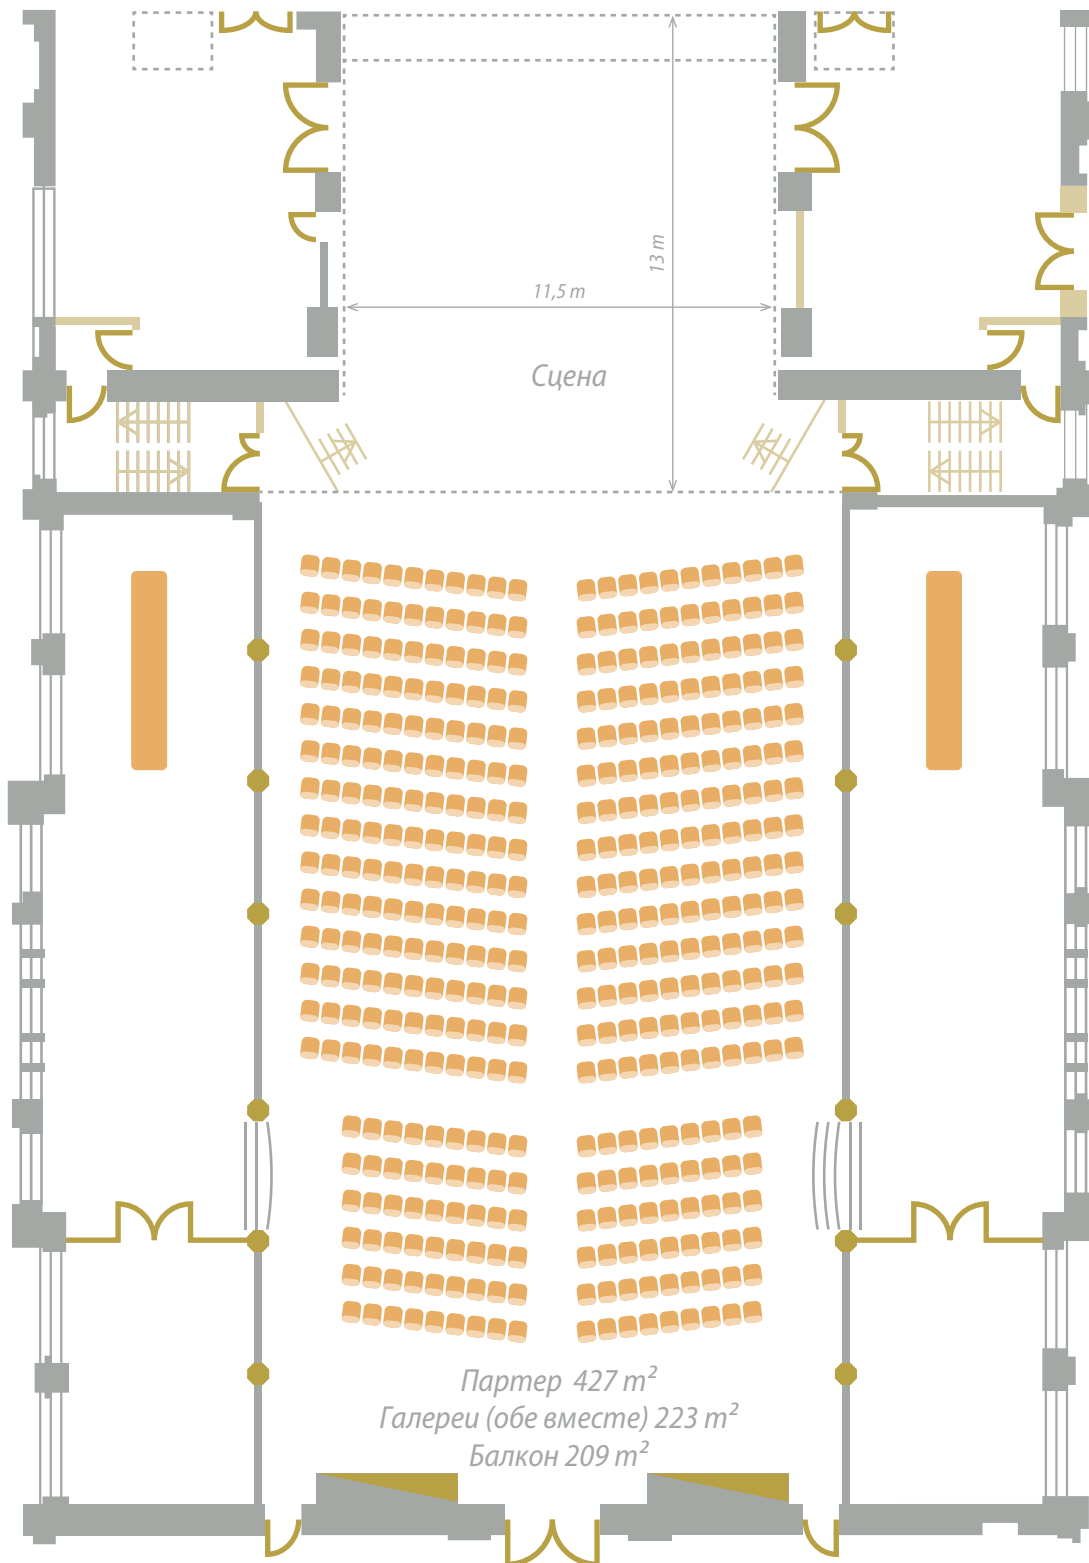

ZIEMEĻBLĀZMA

БОЛЬШОЙ ЗАЛ

Мероприятие / размещение кресел
для 450 зрителей

Объединение учреждений культуры рижского самоуправления, Дворец культуры ЗИЕМЕЛЬБЛАЗМА
Улица Зиёмельблазмас 36, Рига, Латвия, LV1015 • Тел.+371 67037395 • ziemelblazma@riga.lv • www.ziemelblazma.riga.lv