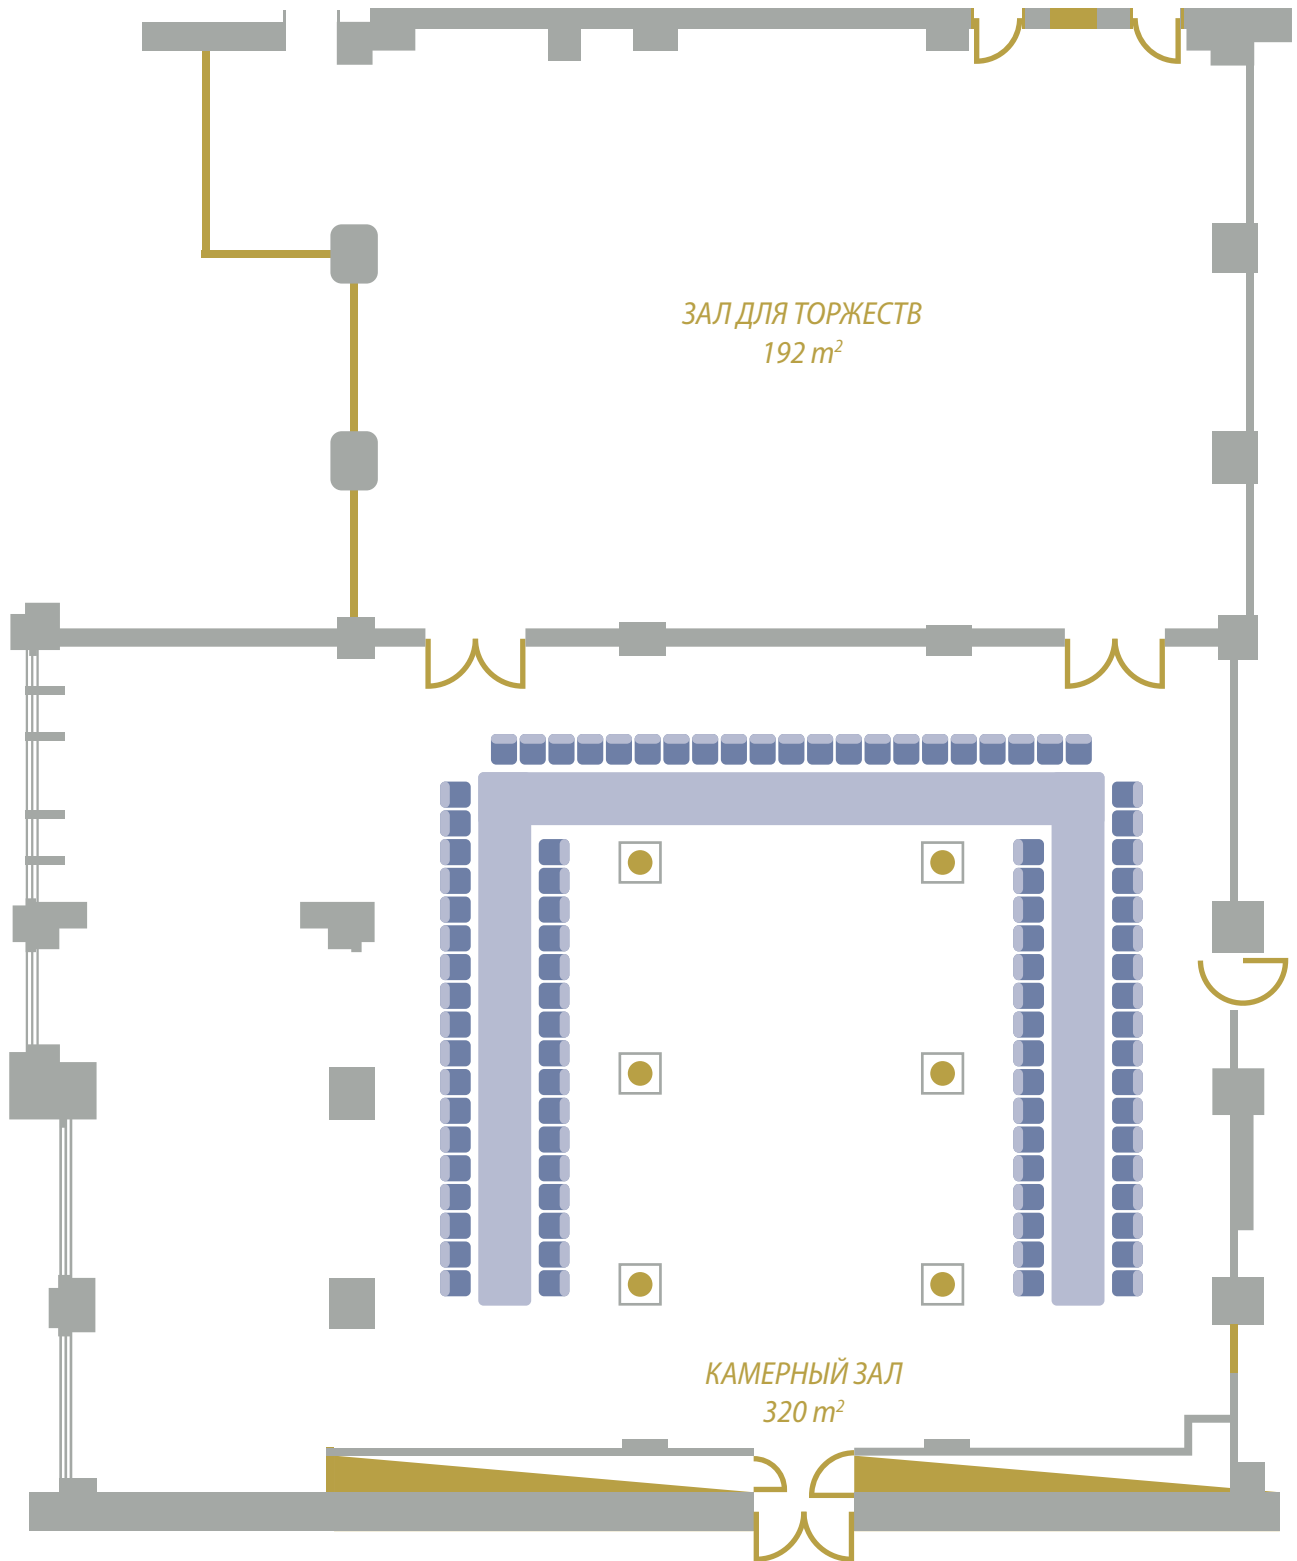

ZIEMEĻBLĀZMA

*КАМЕРНЫЙ ЗАЛ и ЗАЛ ДЛЯ ТОРЖЕСТВ
Мероприятие / размещение кресел
для 50 гостей*

Объединение учреждений культуры рижского самоуправления, Дворец культуры ЗИЕМЕЛЬБЛАЗМА
Улица Зиемельблзмас 36, Рига, Латвия, LV1015 Тел.+371 67037395 • ziemelblazma@riga.lv • www.ziemelblazma.riga.lv